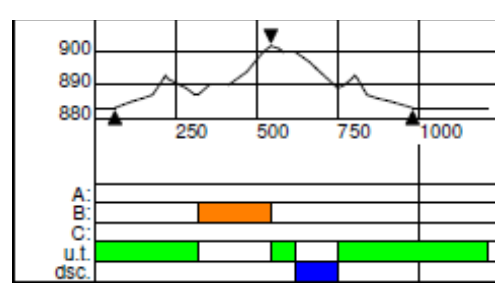

OSRODEK NARCIARSTWA BIEGOWEGO
I BIATHLONU "JAKUSZYCE"
SKALA 1 : 2000

PARAMETRY TRAS WG. NORM FIS

	L	HD	MC	TC
SPRINT 1.2 km	1210m	19m	15m	29m

sporządził:
GEO-SPORT
Krzysztof Horecki
Zakopane, grudzień 2021