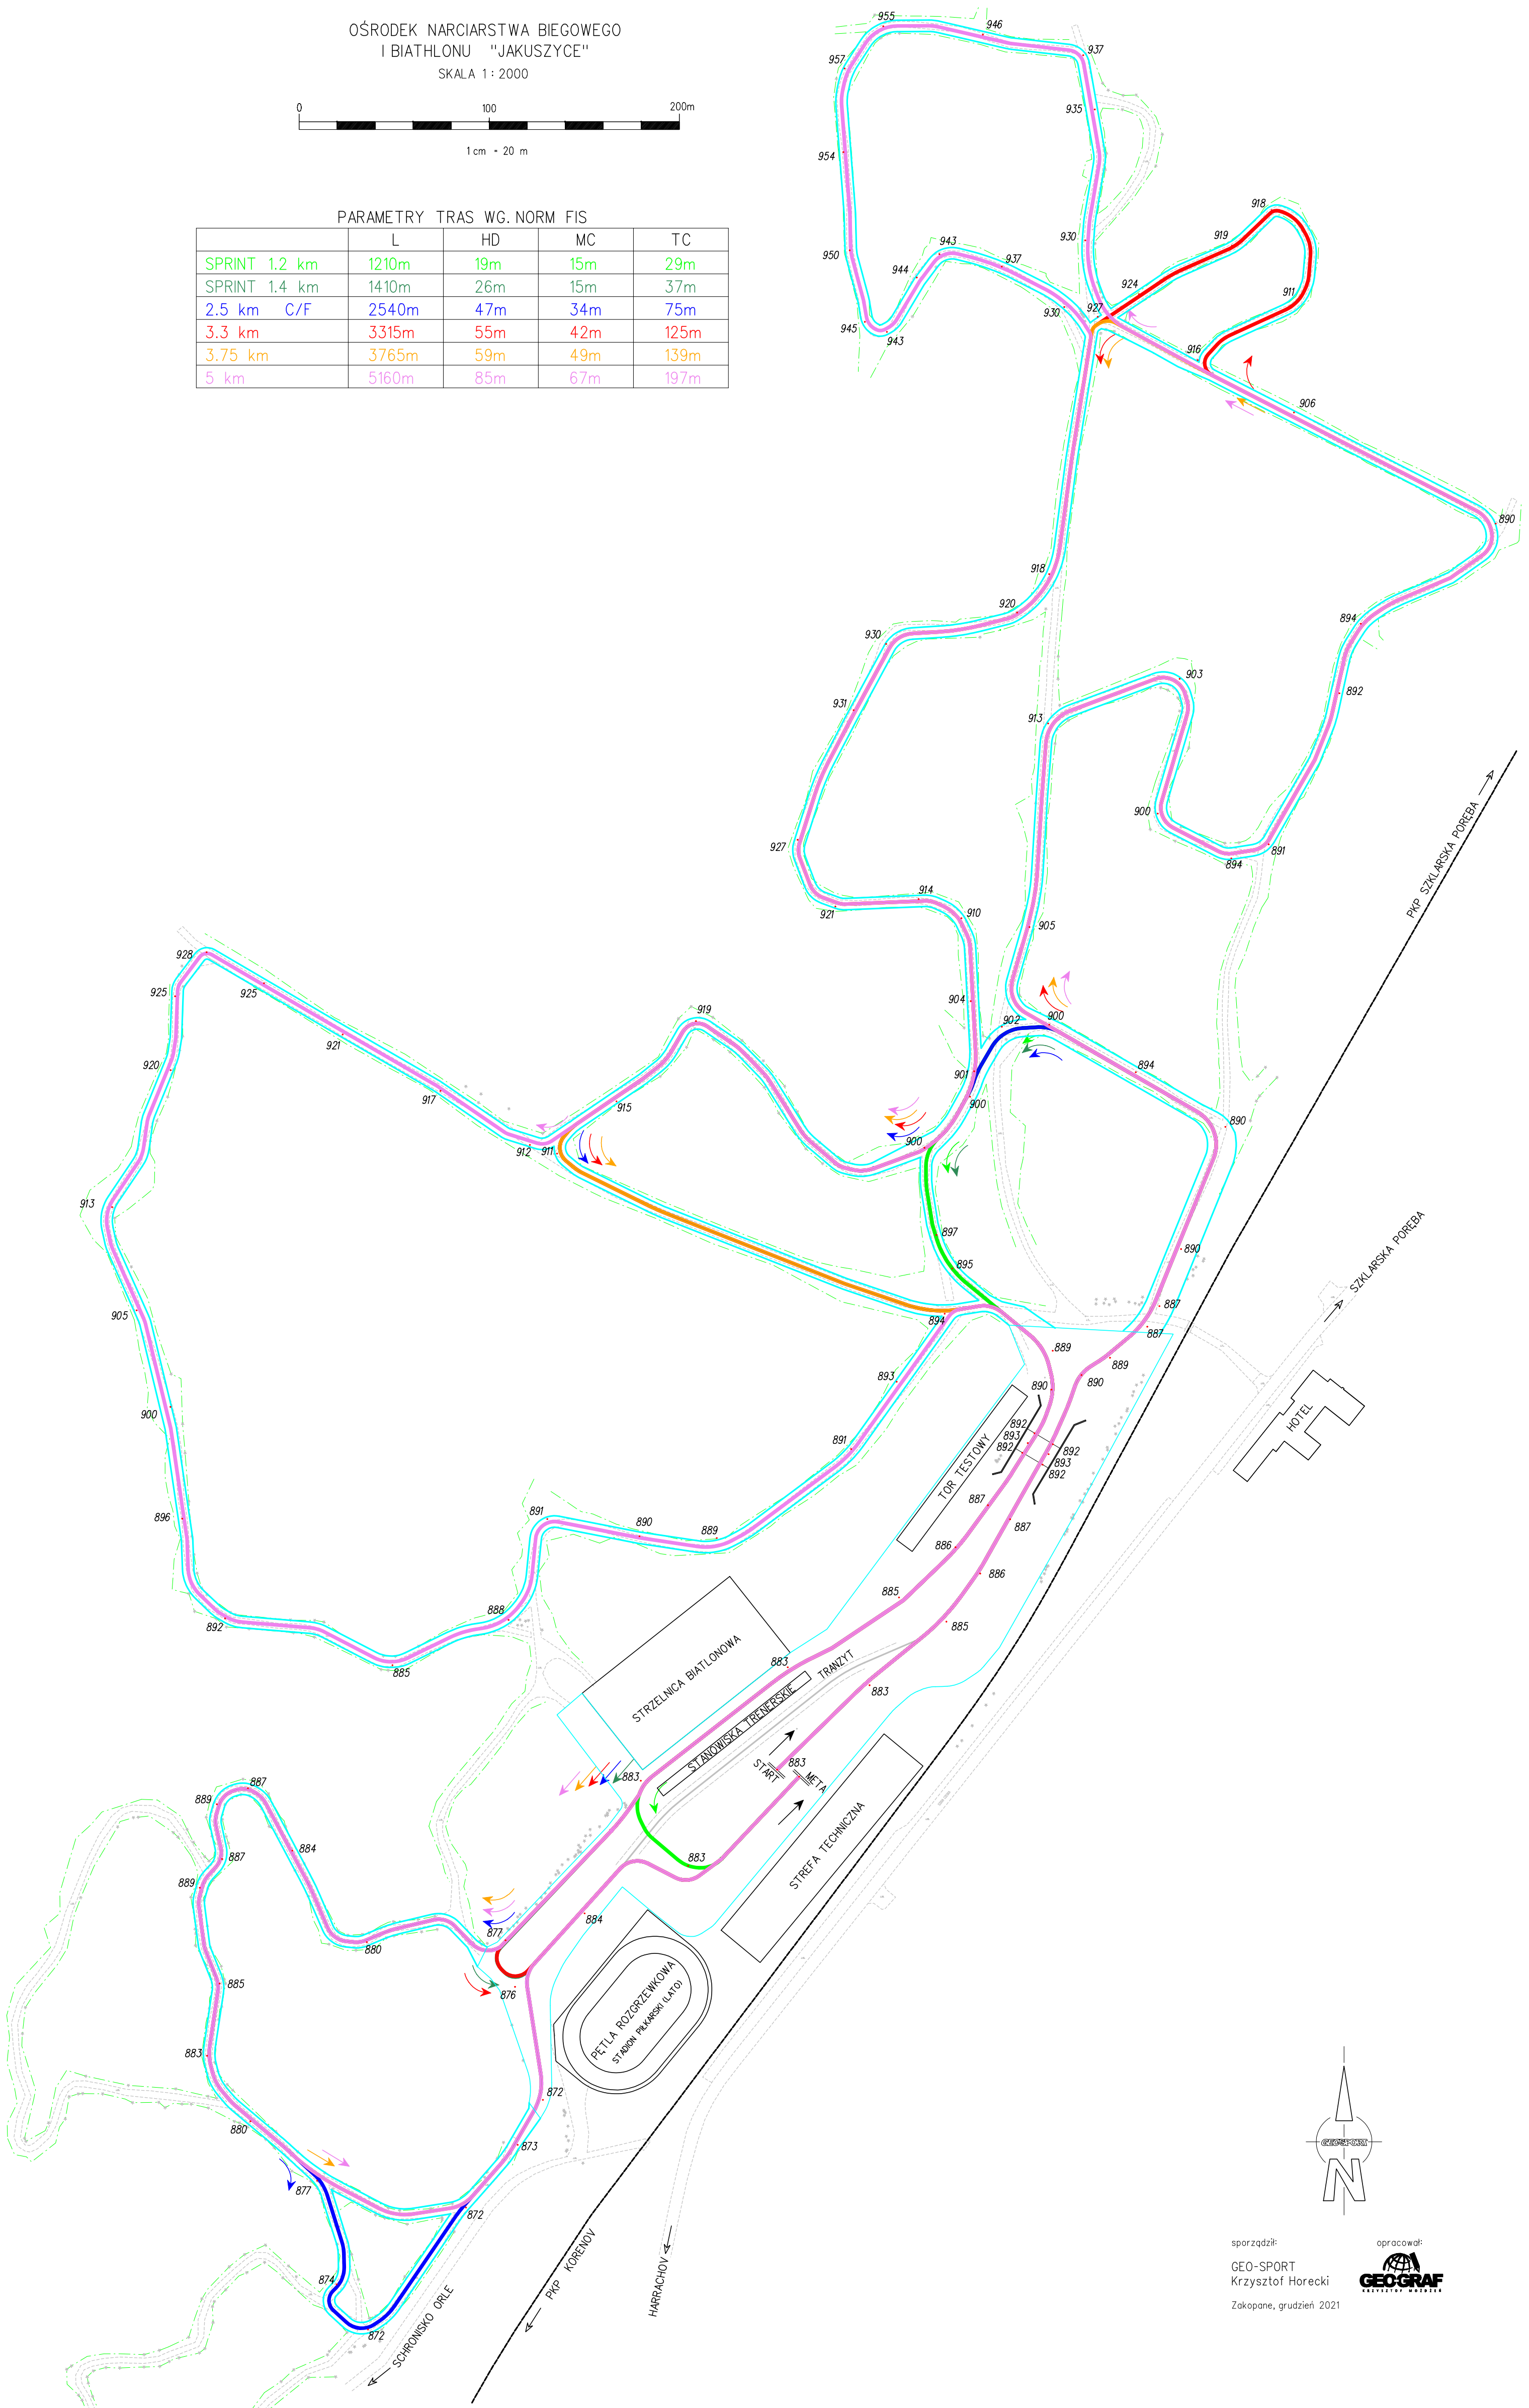

OSRODEK NARCIARSTWA BIEGOWEGO
I BIATHLONU "JAKUSZYCE"

SKALA 1 : 2000

PARAMETRY TRAS WG. NORM FIS

	L	HD	MC	TC
SPRINT 1.2 km	1210m	19m	15m	29m
SPRINT 1.4 km	1410m	26m	15m	37m
2.5 km C/F	2540m	47m	34m	75m
3.3 km	3315m	55m	42m	125m
3.75 km	3765m	59m	49m	139m
5 km	5160m	85m	67m	197m

sporządził:
GEO-SPORT
Krzysztof Horecki
Zakopane, grudzień 2021