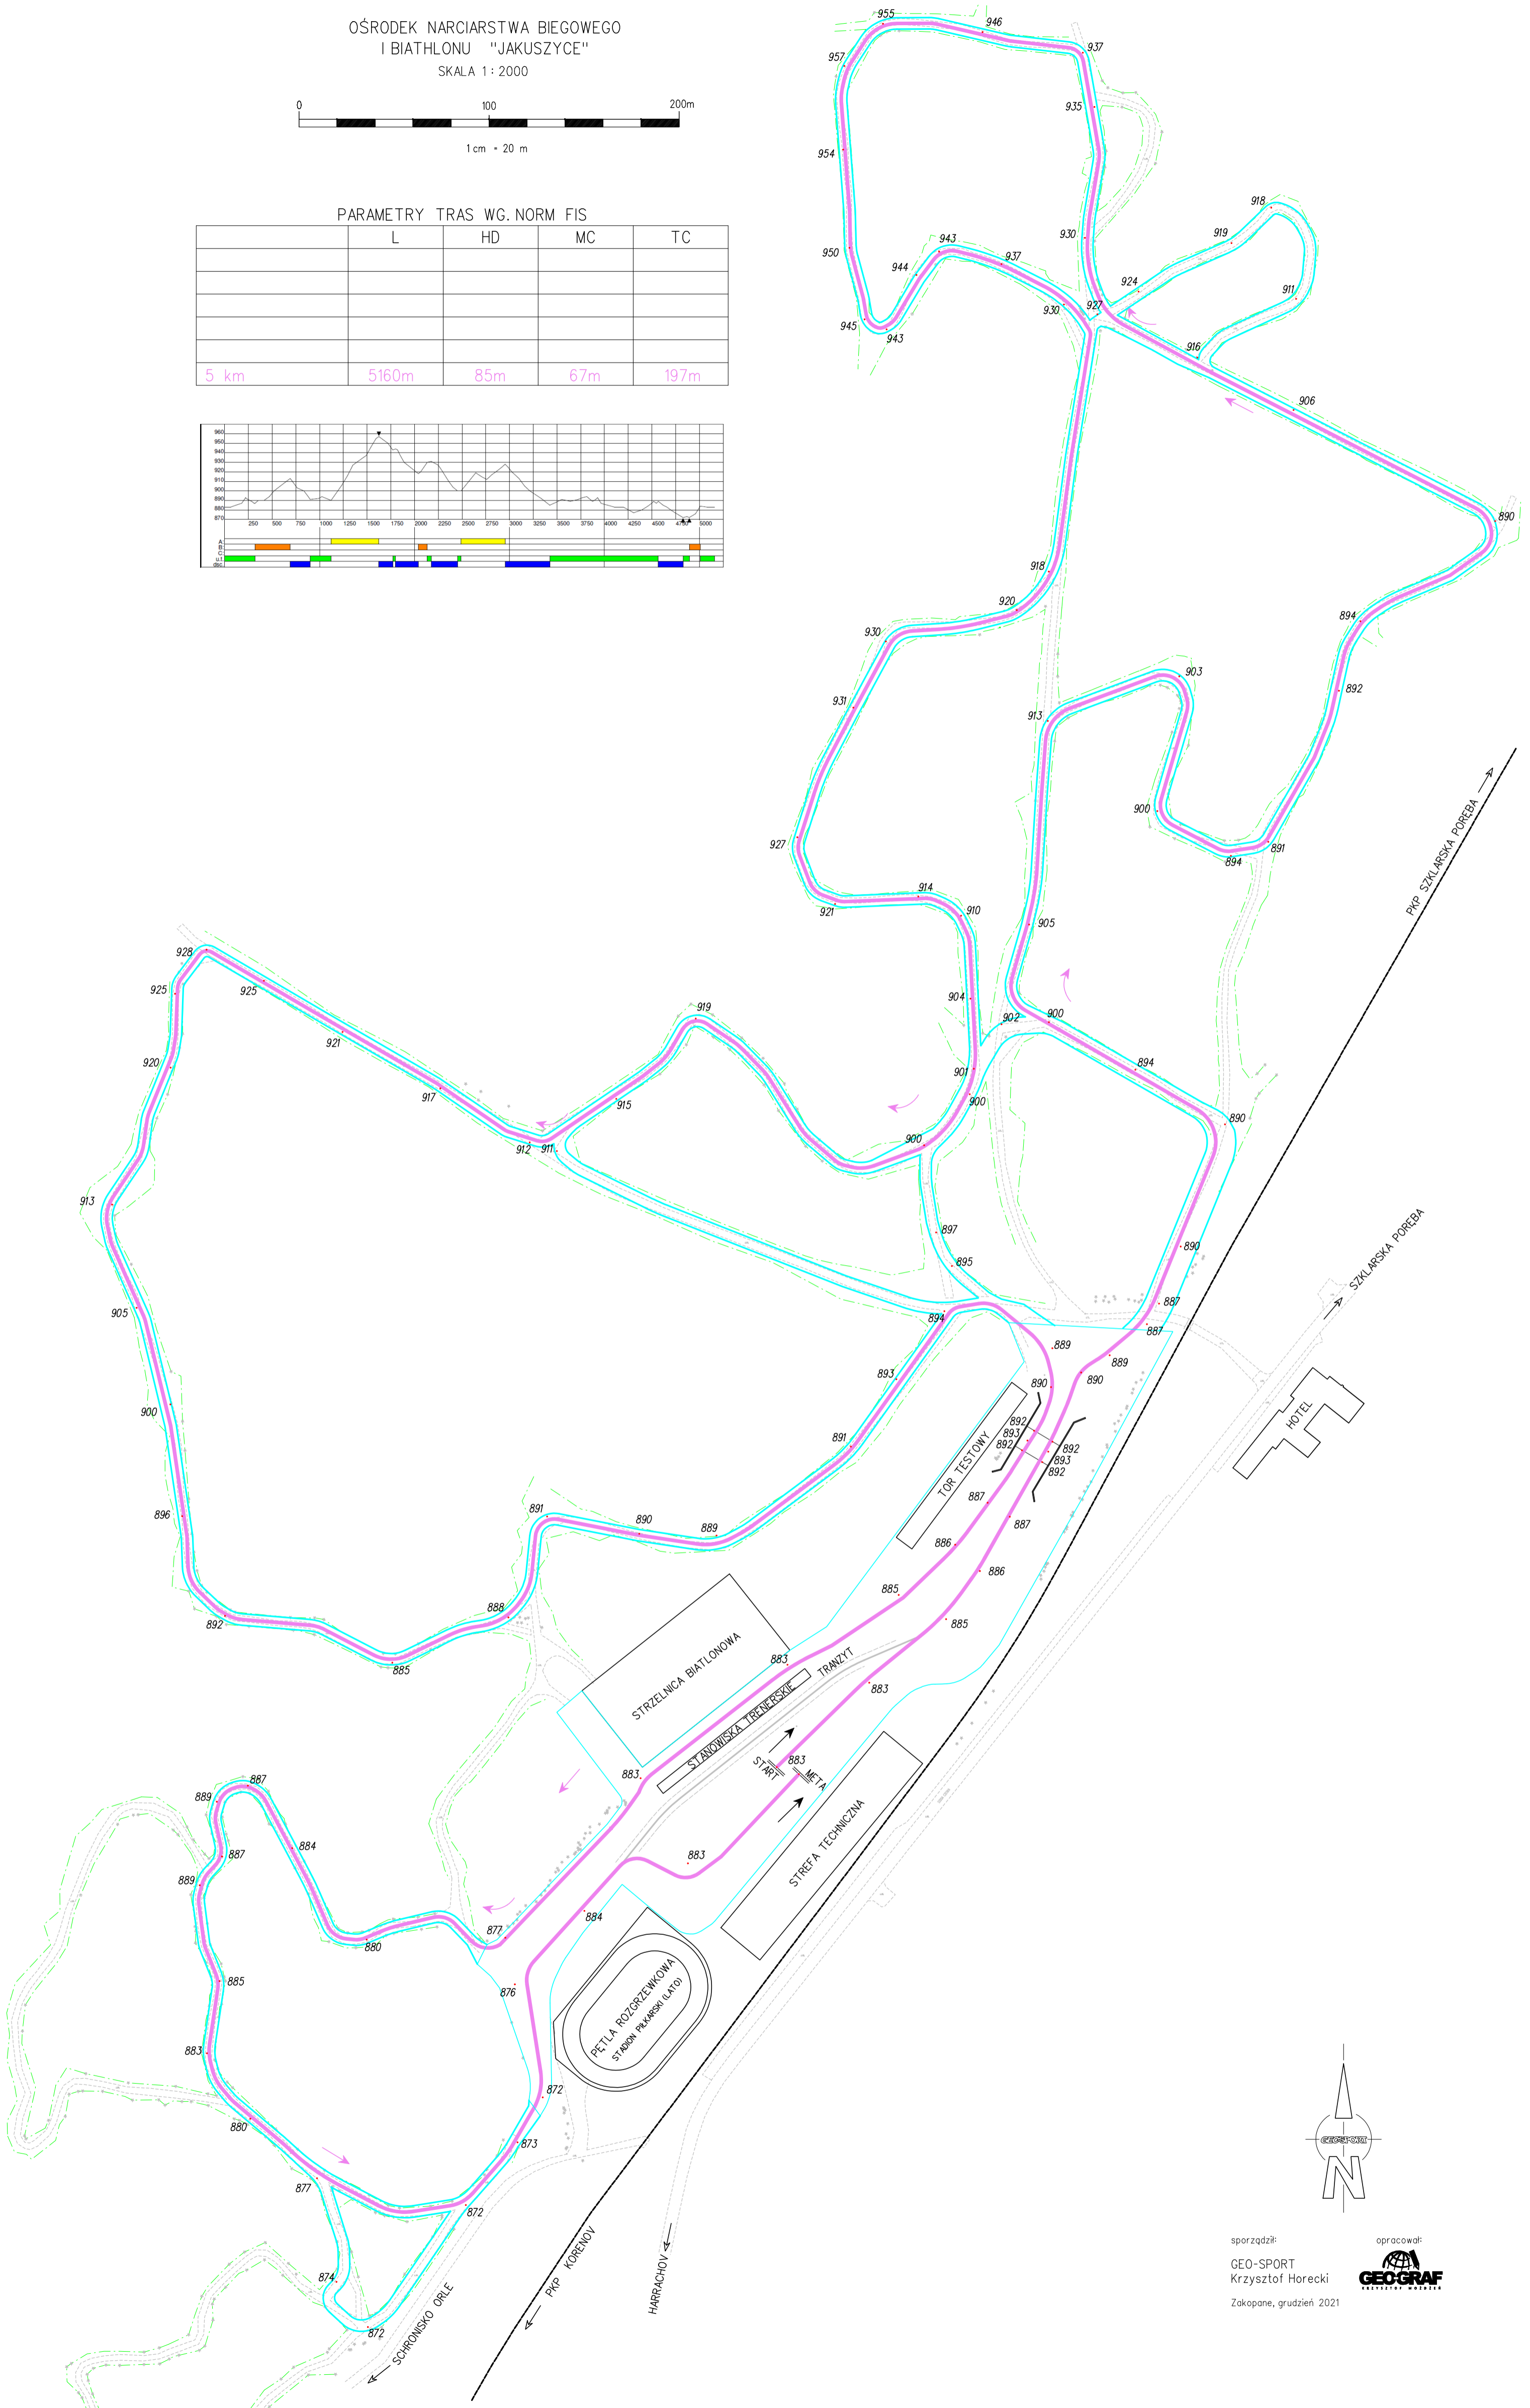

OSRODEK NARCIARSTWA BIEGOWEGO  
I BIATHLONU "JAKUSZYCE"

SKALA 1 : 2000

PARAMETRY TRAS WG. NORM FIS

	L	HD	MC	TC
5 km	5160m	85m	67m	197m

sporządził:  
GEO-SPORT  
Krzysztof Horecki  
Zakopane, grudzień 2021

opracował:  
GEO-SPORT